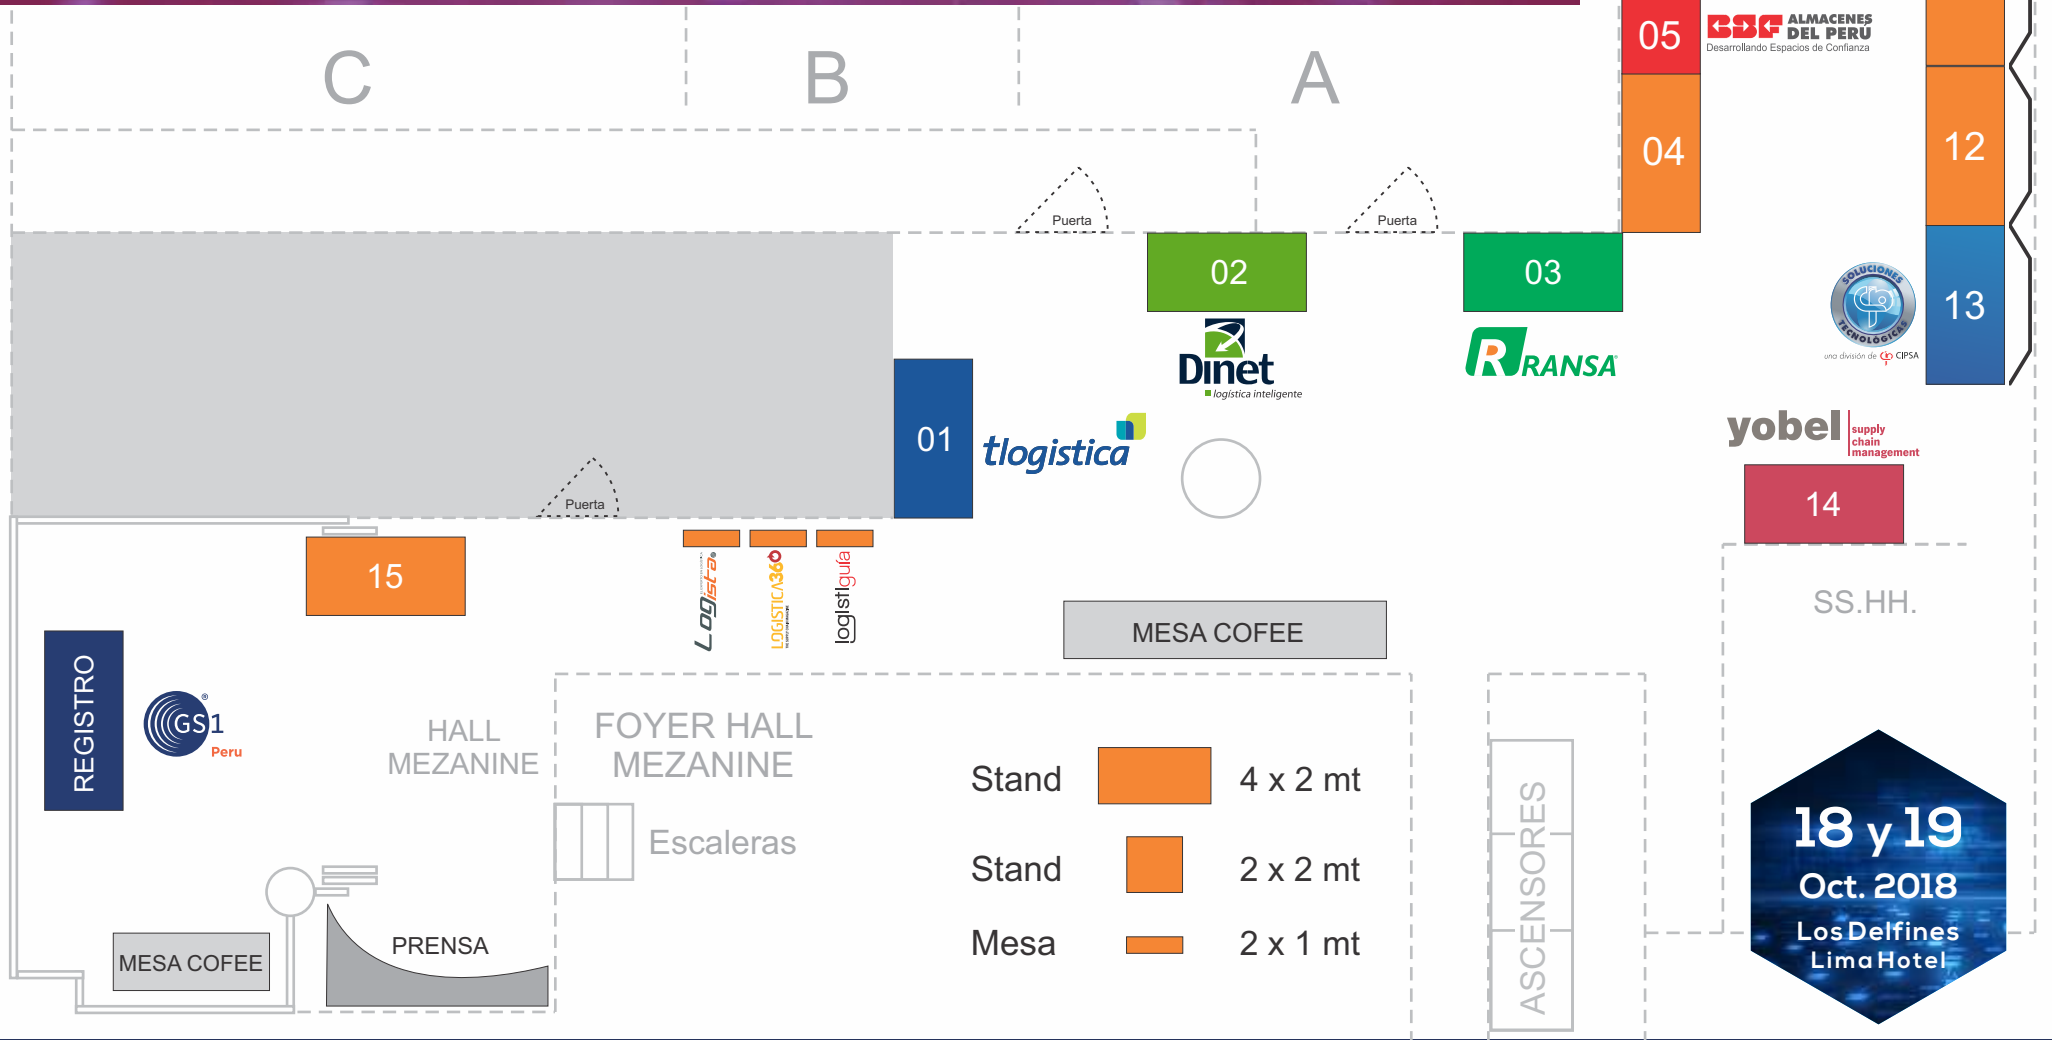

XXIII EXPOGESTIÓN

DIGITAL SUPPLY CHAIN: TOMORROW TRENDS NOW

18 y 19 Oct 2018
Los Delfines Hotel & Casino

EL PUNTO DE ENCUENTRO DE LÍDERES EMPRESARIALES

- Stand 4 x 2 mt
- Stand 2 x 2 mt
- Mesa 2 x 1 mt

18 y 19
Oct. 2018
Los Delfines
Lima Hotel